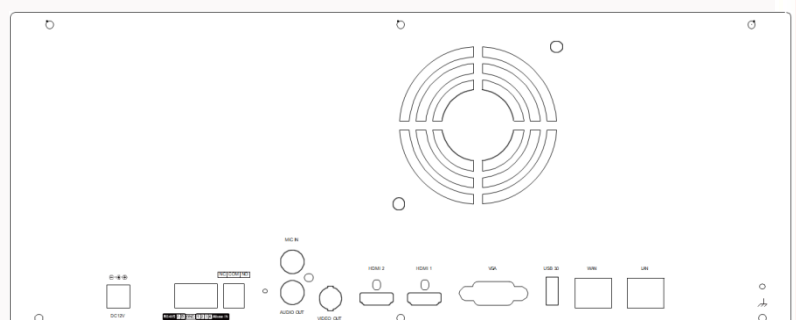

TWG

100%
台灣製造

TWG-NVR2836VA

36CH H.265 8MP NVR

網路

通訊協定	DDNS、PPPoE、DHCP、NTP、SNTP、TCP/IP、ICMP、SMTP、FTP、HTTP、RTP、RTSP、RTCP、IPv4、UPnP、DNS、UDP、IGMP
ONVIF 相容性	支援

電腦遠端監控

電腦登入	網頁瀏覽器	Windows Edge、Google Chrome、Mozilla Firefox & Opera (Windows 10 和更新版本)、以及 Google Chrome & Mozilla Firefox (MAC)
	單機監控程式	遠端桌面程式 (僅限 Windows 作業系統)
	多機監控程式	32CH CMS Lite (僅限 Windows 作業系統)
最大連線人數		80

智慧型設備監控

APP	WGuard
支援裝置	iOS & Android 設備
推播影像	支援 (16路)
推播訊息	支援

一般

電源 (±10%)	DC12V / 12.5A
耗電量	14W (無硬碟連接)
工作溫度	0°C ~ 40°C (32°F ~ 104°F)
工作溼度	10% ~ 85%
尺寸 (mm)***	358 x 267 x 152
淨重 (kg)	5.8
最低電腦瀏覽需求	Intel core i3 或更新版本、或者同等級 AMD 2GB RAM AGP 圖形介面卡、Direct Draw、32MB RAM Windows 10 和更新版本 Windows Edge、Google Chrome、Mozilla Firefox & Opera (Windows 10 和更新版本)
認證	CE / UL (電源變壓器)

硬體

影像輸入	LAN 埠 x 1 (最多可連接 36 支網路攝影機)	
影像輸出	HDMI x 2 / VGA x 1 / Composite x 1	
影像輸出解析度	HDMI-1: 最多 3840 x 2160 (4K2K) HDMI-2 & VGA: 最多 1920 x 1080 (Full HD)	
聲音輸入 / 輸出	輸入 x 1 (mic in) / 輸出 x 1 (Line Out / HDMI)	
警報輸入 / 輸出	輸入 x 4 / 輸出 x 1	
RS485	支援	
硬碟容量**	最多可安裝八顆 20TB 硬碟	
USB 埠	USB 3.0 x 1 / USB 2.0 x 2	
網路孔	LAN 埠	1000Mbps
	Internet 埠	1000Mbps

軟體

影像壓縮格式	H.265	
聲音壓縮格式	G711	
即時畫面模式	本機端	36 路
	遠端	4 路
回放畫面模式	本機端	16 路
	遠端	4 路 (網頁瀏覽器) / 16 路 (遠端桌面程式)
本機單路回放	支援	
錄影串流	雙碼流	
錄影模式	手動 / 事件 / 警報 / 定時	
錄影處理速率	最多 1080 FPS @ 3840 x 2160 · 300Mbps	
警報前錄影	支援	
快速搜尋	時間 / 事件	
事件通知	推播影像 / 推播訊息 / 郵件	
安全性	可設定不同使用者權限與密碼	
EaZy Networking 快速上網服務	支援	
次螢幕輸出設定	跳台顯示 / 事件顯示 / 即時畫面 (HDMI-2、VGA & Composite)	
免費 DDNS 服務	支援	

背板

DVR
長景錄